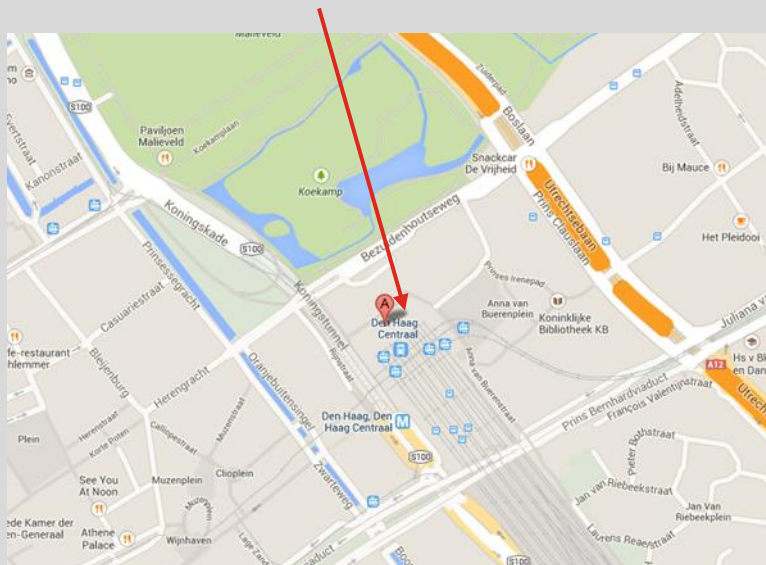

Locatie Centraal Station

ADRESGEGEVENS:

Koningin Julianaplein 10
2595 AA Den Haag

Het algemene telefoonnummer is: 070 374 9002

BEREIKBAARHEID PER OPENBAAR VERVOER

Het HTM kantoor is gevestigd op station Den Haag Centraal in het kantorengedouw 'Stichthage'. Vanuit de stationshal neemt u de trap, roltrap of lift naar de 1^e verdieping. Hier meldt u zich bij de algemene receptie (bij binnenkomst aan de linkerkant), waarna u een toegangspas krijgt overhandigd. HTM is gevestigd op de 3^e en 4^e verdieping. De receptie van HTM bevindt zich op de 3^e verdieping. In de hal bij de liften drukt u op nummer 3.

Den Haag Centraal is goed met tram, bus en trein te bereiken.

BEREIKBAARHEID PER AUTO

PARKEREN

Parkeren is mogelijk in parkeergarage New Babylon. Het adres van de parkeergarage is Prinses Ireneplein 1, 2595 BD Den Haag.