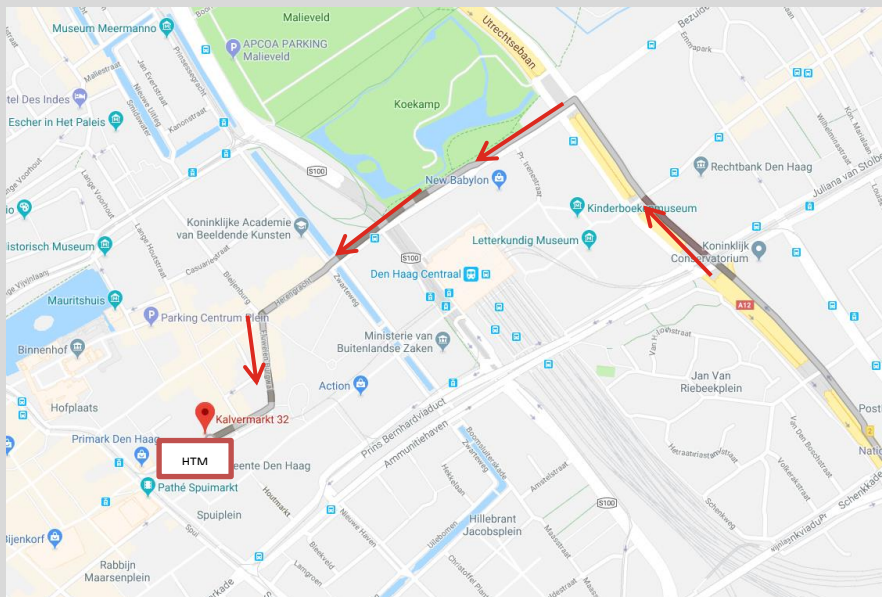

Locatie TTGM (Tramtunnel)

ADRESGEGEVENS

Grote Marktstraat 0
2511 BJ Den Haag

Het algemene telefoonnummer is: 070 374 9002

BEREIKBAARHEID PER OPENBAAR VERVOER

Vanaf Den Haag Centraal Station:

Tram 9 richting Vrederust, uitstappen op de halte Kalvermarkt stadhuis.

BEREIKBAARHEID PER AUTO

PARKEREN:

Betaald parkeren kan in parkeergarage Grote Markt

ROUTE

Vanuit richting Amsterdam

- Volg de A4 richting Den Haag
- Volg na 2.5 km op het knooppunt De Nieuwe Meer de A4/E19 richting Den Haag
- Volg na 4.2 km op het knooppunt Badhoevedorp de A4/E19 richting Den Haag
- Volg na 40 km op het knooppunt Prins Clausplein richting Den Haag/Utrecht
- Neem na 1.7 km de afslag Leidschendam (afslag 8) richting Den Haag/Utrecht
- Volg na 1.1 km op het knooppunt Prins Clausplein de A12 richting Den Haag
- Neem na 3.2 km afslag 2 Centraal Station
- Ga na 800 meter bij de tweede verkeerslichten linksaf de Bezuidenhoutseweg op
- Ga na 700 meter linksaf de Fluwelen Burgwal op
- De ingang van de TTGM bevindt zich na 270 meter.

Vanuit richting Utrecht

- Volg de A12 richting Den Haag
- Volg op de op het knooppunt Prins Clausplein de A12 richting Den Haag
- Neem na 3.2 km afslag 2 Centraal Station.
- Ga na 800 meter bij de tweede verkeerslichten linksaf de Bezuidenhoutseweg op
- Ga na 700 meter linksaf de Fluwelen Burgwal op
- De ingang van de TTGM bevindt zich na 270 meter.

Vanuit richting Rotterdam

- Volg de A13/E19 richting Delft/Den Haag
- Volg na 14 km op het knooppunt Ypenburg de A13/E19 richting Amsterdam
- Volg na 1.9 km op het knooppunt Prins Clausplein de A12 richting Den Haag
- Neem na 3.2 km afslag 2 Centraal Station.
- Ga na 800 meter bij de tweede verkeerslichten linksaf de Bezuidenhoutseweg op
- Ga na 700 meter linksaf de Fluwelen Burgwal op
- De ingang van de TTGM bevindt zich na 270 meter.