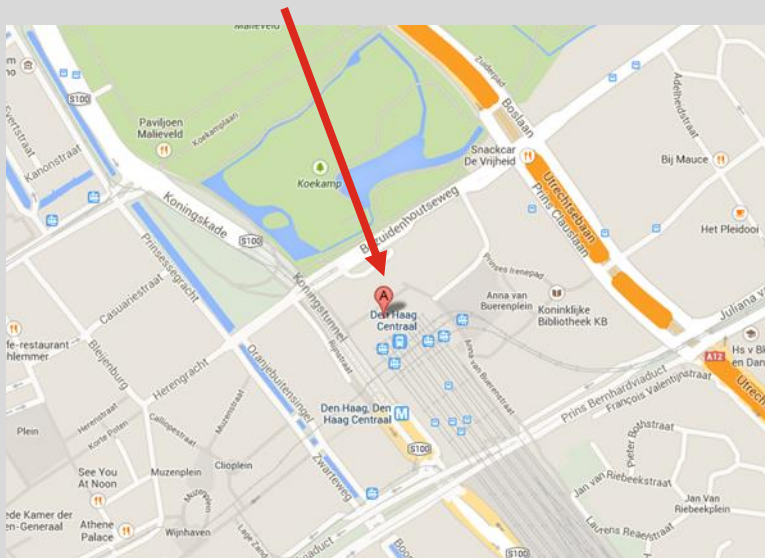

Den Haag Centraal is goed met tram, bus en trein te bereiken.

BEREIKBAARHEID PER AUTO

PARKEREN

Betaald parkeren kan in parkeergarage New Babylon. Het adres van de parkeergarage is Prinses Ireneplein 1, 2595 BD Den Haag.

ROUTE

Vanuit richting Amsterdam

- Volg de A4 richting Den Haag
- Volg na 2.5 km op het knooppunt De Nieuwe Meer de A4/E19 richting Den Haag
- Volg na 4.2 km op het knooppunt Badhoevedorp de A4/E19 richting Den Haag
- Volg na 40 km op het knooppunt Prins Clausplein richting Den Haag/Utrecht
- Neem na 17 m de afslag Leidschendam (afslag 8) richting Den Haag/Utrecht
- Volg na 1.1 km op het knooppunt Prins Clausplein de A12 richting Den Haag
- Neem na 4.7 km de afslag Den Haag-Centrum (afslag 2)
- Ga na 0.8 km bij de tweede verkeerslichten linksaf de Bezuidenhoutseweg op
- Sla na 130 m linksaf naar de Prinses Irenestraat
- Parkeergarage Q-park New Babylon bevindt zich aan de linkerkzijde.

Vanuit richting Utrecht

- Volg de A12 richting Den Haag
- Volg na 1.3 km op het knooppunt Oudenrijn de A12/E25/E30 richting Den Haag
- Volg na 30 km op het knooppunt Gouwe de A12/E30 richting Den Haag
- Volg na 20 km op het knooppunt Prins Clausplein de A12 richting Den Haag
- Neem na 4.7 km afslag Den Haag-Centrum (afslag 2)
- Ga na 0.8 km bij de tweede verkeerslichten linksaf de Bezuidenhoutseweg op
- Sla na 130 m linksaf naar de Prinses Irenestraat
- Parkeergarage Q-park New Babylon bevindt zich aan de linkerkzijde.

Vanuit richting Rotterdam

- Volg de A13/E19 richting Delft/Den Haag
- Volg na 14 km op het knooppunt Ypenburg de A13/E19 richting Amsterdam
- Volg na 1.9 km op het knooppunt Prins Clausplein de A12 richting Den Haag
- Neem na 4.7 km de afslag Den Haag-Centrum (afslag 2)
- Ga na 0.8 km bij de tweede verkeerslichten linksaf de Bezuidenhoutseweg op
- Neem na 120 m de eerste afslag op de rotonde (op de Bezuidenhoutseweg)
- Sla na 130 m linksaf naar de Prinses Irenestraat
- Parkeergarage Q-park New Babylon bevindt zich aan de linkerkzijde.