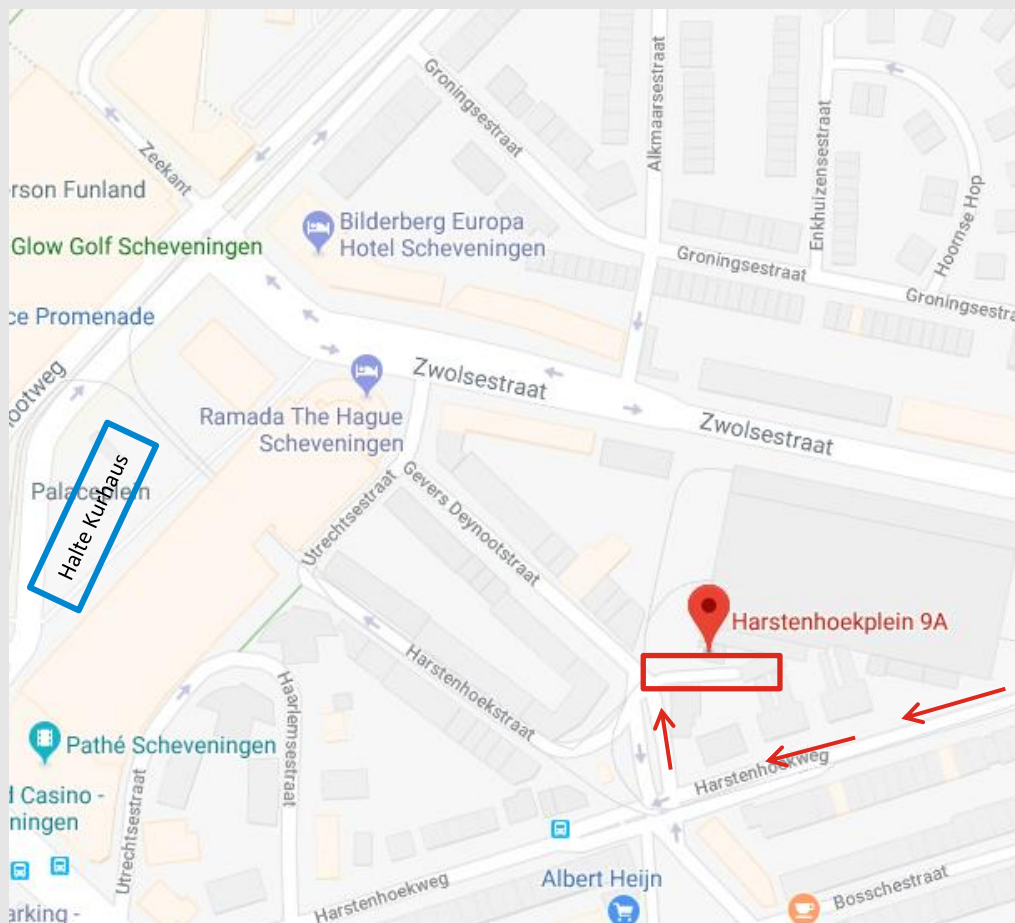

# Locatie Harstenhoekplein

## BEREIKBAARHEID PER OPENBAAR VERVOER

Vanaf Den Haag Centraal Station:

Tram 9 richting Scheveningen Noorderstrand, uitstappen op halte Kurhaus

Loop 30 meter richting de Zwolsestraat en ga rechts onder appartementencomplex door

Loop ongeveer 150 meter door de Harstenhoekstraat

De locatie Harstenhoekplein bevindt zich aan de linkerkzijde.

#### Vanuit richting Amsterdam of Rotterdam (A4)

- Volg de A4 richting Rotterdam tot aan knooppunt Prins Clausplein
- Volg de A12 richting Den Haag / Voorburg
- Aan het einde van de A12 bij de verkeerslichten rechtsaf naar de Benoordenhoutseweg
- Ga bij de verkeerslichten linksaf naar de Van Alkemadeaan
- Ga na 3.5 km bij de verkeerslichten linksaf naar de Harstenhoekweg
- Na 350 meter bevindt de locatie Harstenhoekplein zich aan de rechterzijde.