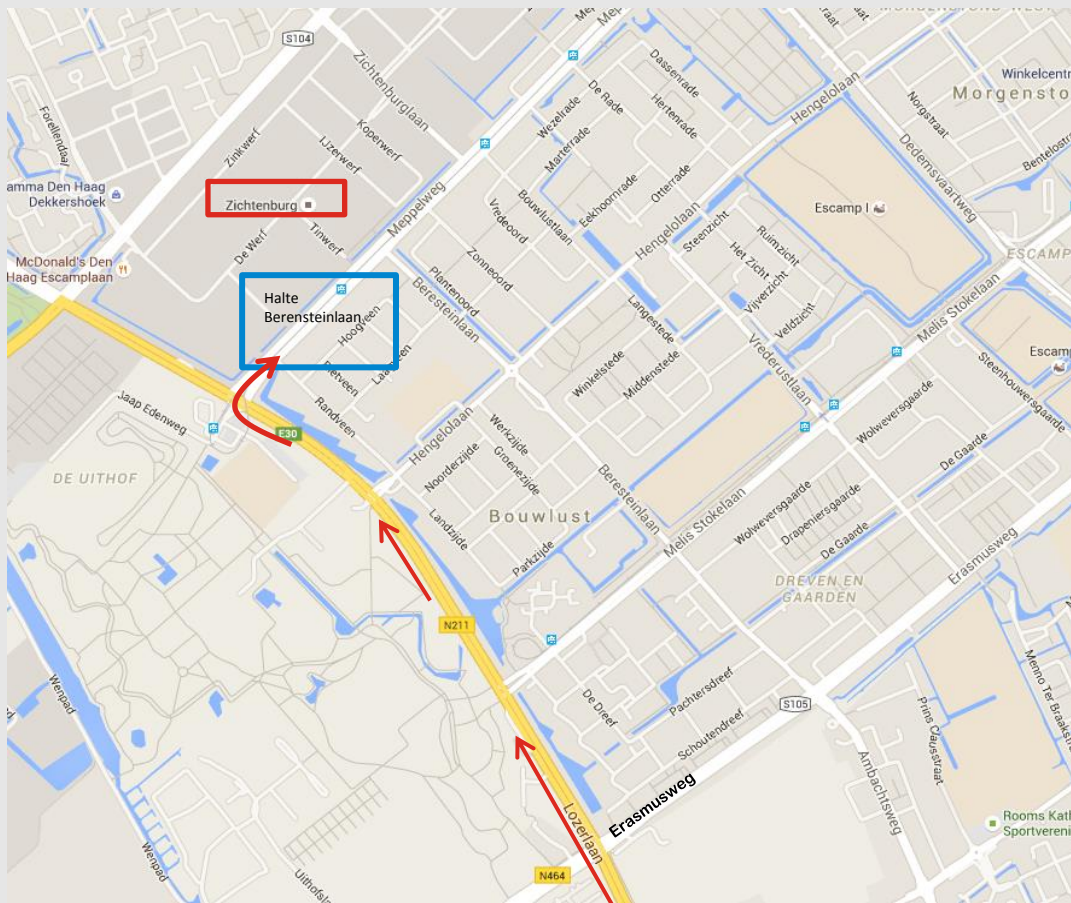

Route beschrijving

locatie Meppelweg (remise Zichtenburg)

ADRESGEGEVENS

Meppelweg 1391
2544 CX Den Haag

BEREIKBAARHEID PER OPENBAAR VERVOER

Vanaf Den Haag Centraal Station:

RandstadRail 4 richting de Uithof, uitstappen op halte Berensteinlaan.

Amsterdam
Utrecht
Rotterdam

BEREIKBAARHEID PER AUTO

ROUTE

Vanuit richting Amsterdam of Rotterdam (A4)

- Volg de A4 richting Rotterdam tot aan afslag 12 (Wateringen)
- Neem de afslag en vervolg op de N211 richting Den Haag
- Na de verkeerslichten bij de Erasmusweg neem je de derde straat rechts
- Rij ongeveer 200 meter rechtdoor op de Meppelweg
- Locatie Meppelweg (remise Zichtenburg) bevindt zich aan de linkerkant.

Vanuit richting Utrecht

- Volg de A12 richting Den Haag
- Volg na 1.3 km op het knooppunt Oudenrijn de A12, E25, E30 richting Den Haag
- Volg na 30 km op het knooppunt Gouwe de A12, E30 richting Den Haag
- Volg na 20 km op het knooppunt Prins Clausplein de A4 richting Rotterdam
- Volg de A4 tot aan afslag 12 (Wateringen)
- Vervolg op de N211
- Na de verkeerslichten bij de Erasmusweg neem je de derde straat rechts
- Rij ongeveer 200 meter rechtdoor op de Meppelweg
- Locatie Meppelweg (remise Zichtenburg) bevindt zich aan de linkerkant.