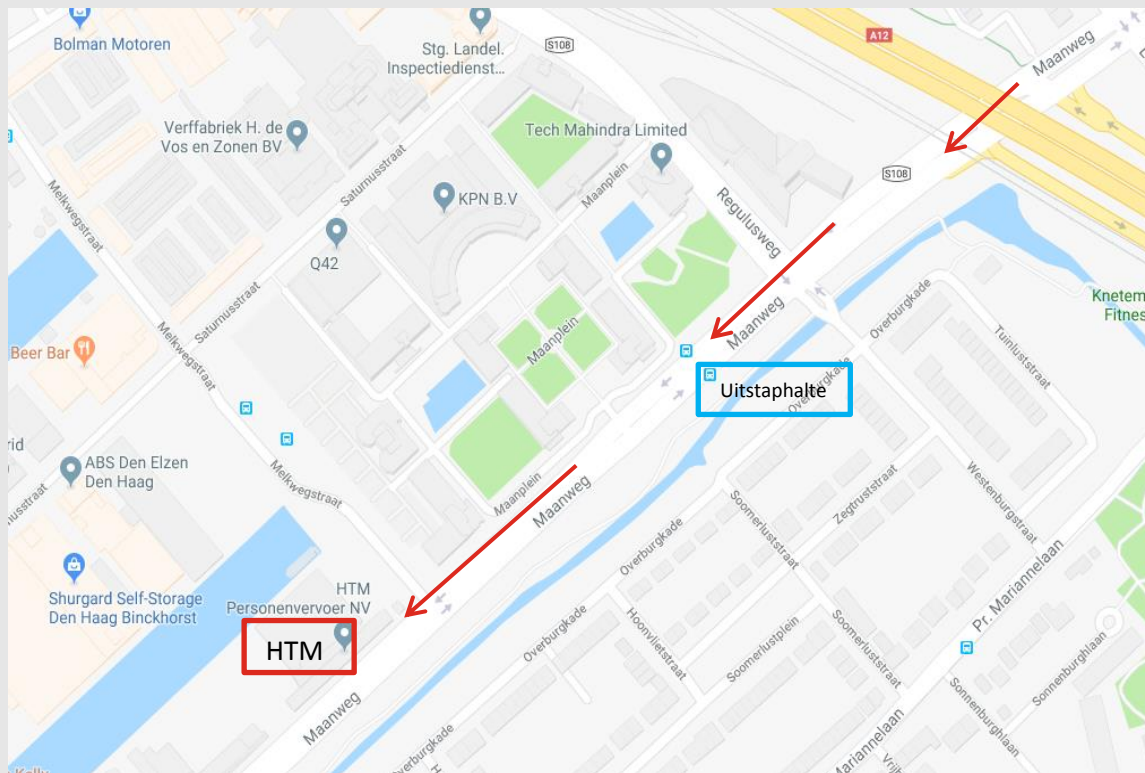

Locatie Maanweg

ADRESGEGEVENS

Maanweg 94
2516 AA Den Haag

BEREIKBAARHEID PER OPENBAAR VERVOER

Vanaf Den Haag Hollands Spoor:

Bus 26 richting Voorburg station, uitstappen op halte Maanweg

De locatie Maanweg bevindt zich aan de rechterzijde.

BEREIKBAARHEID PER AUTO

ROUTE

Vanuit richting Amsterdam of Rotterdam (A4)

- Volg de A4 richting Den Haag
- Volg de A4 richting Rotterdam tot aan knooppunt Prins Clausplein
- Volg de A12 richting Den Haag/Voorburg
- Neem afrit 4 Voorburg
- Sla bij de verkeerslichten linksaf de Maanweg op
- Na 550 meter bevindt de locatie Maanweg zich aan de rechterzijde.

Vanuit richting Utrecht

- Volg de A12 richting Den Haag
- Volg bij knooppunt Prins Clausplein de A12 richting Den Haag/Voorburg
- Neem afrit 4 Voorburg
- Sla bij de verkeerslichten linksaf de Maanweg op
- Na 550 meter bevindt de locatie Maanweg zich aan de rechterzijde.

Parkeren

Parkeren kan op het parkeerterrein van HTM.