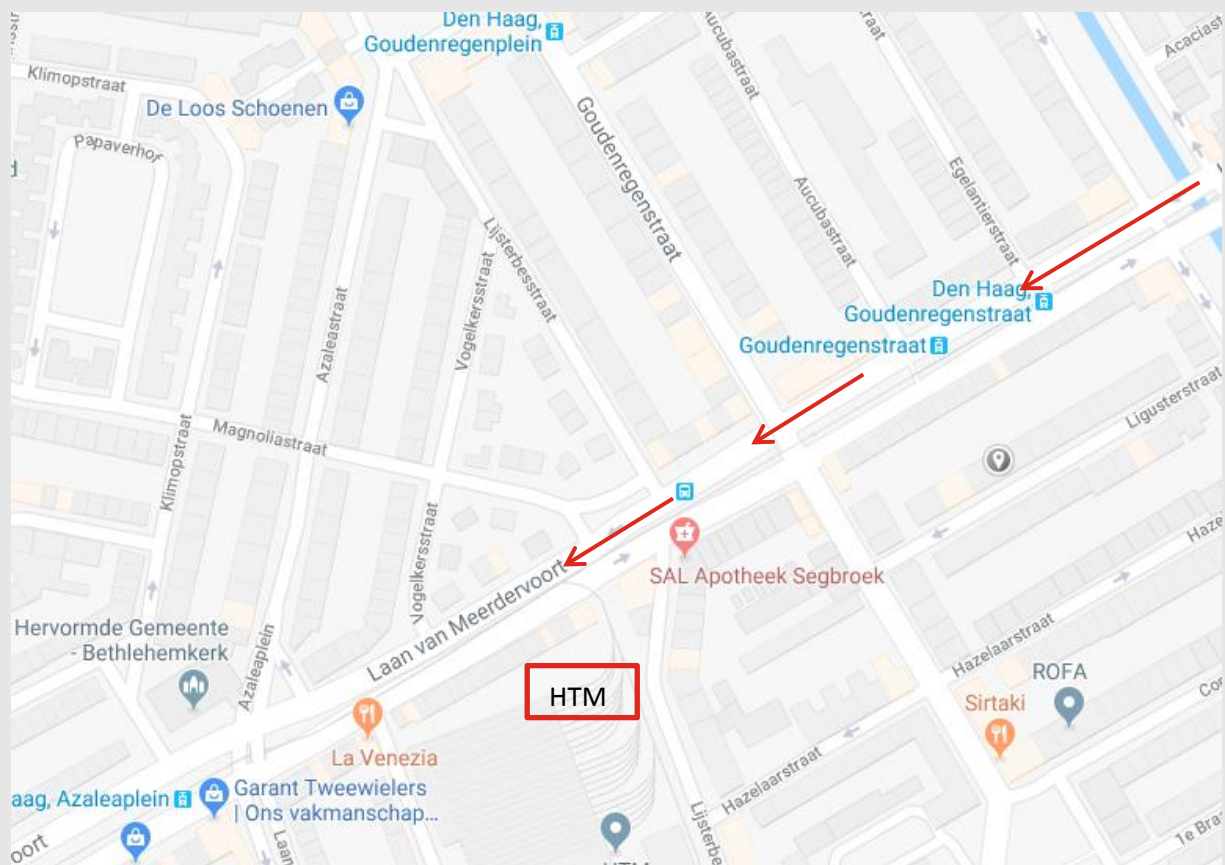

Locatie Lijsterbesstraat

ADRESGEGEVENS

Lijsterbesstraat 2
2563 KW Den Haag

BEREIKBAARHEID PER OPENBAAR VERVOER

Vanaf Den Haag Centraal Station:

Tram 3 richting Loosduinen, uitstappen op halte Goudenregenstraat

Loop 200 meter op de Laan van Meerdervoort richting het tankstation

De locatie Lijsterbesstraat bevindt zich aan de linkerzijde.

BEREIKBAARHEID PER AUTO

ROUTE

Vanuit richting Amsterdam of Rotterdam (A4)

- Volg de A4 richting Rotterdam tot aan knooppunt Prins Clausplein
- Volg de A12 richting Den Haag/Voorburg
- Ga aan het einde van de A12 bij de verkeerslichten linksaf Zuid-Hollandlaan op
- Na 270 meter, houd rechts aan bij Zuid-Hollandlaan
- Sla na 880 meter linksaf richting Laan Copes van Cattenburch
- Sla na 1.7 km rechtsaf richting Groot Hertoginnelaan
- Ga na 1.6 km bij de verkeerslichten rechtsaf de Laan van Meerdervoort op
- De locatie Lijsterbesstraat bevindt zich aan de linkerzijde.

Vanuit richting Utrecht

- Volg de A12 richting Den Haag
- Volg bij knooppunt Prins Clausplein de A12 richting Den Haag/Voorburg.
- Ga aan het einde van de A12 bij de verkeerslichten linksaf Zuid-Hollandlaan op.
- Na 270 meter houd rechts aan bij Zuid-Hollandlaan
- Sla na 880 meter linksaf richting Laan Copes van Cattenburch
- Sla na 1.7 km rechtsaf richting Groot Hertoginnelaan
- Ga na 1.6 km bij de verkeerslichten rechtsaf de Laan van Meerdervoort op
- De locatie Lijsterbesstraat bevindt zich aan de linkerzijde.