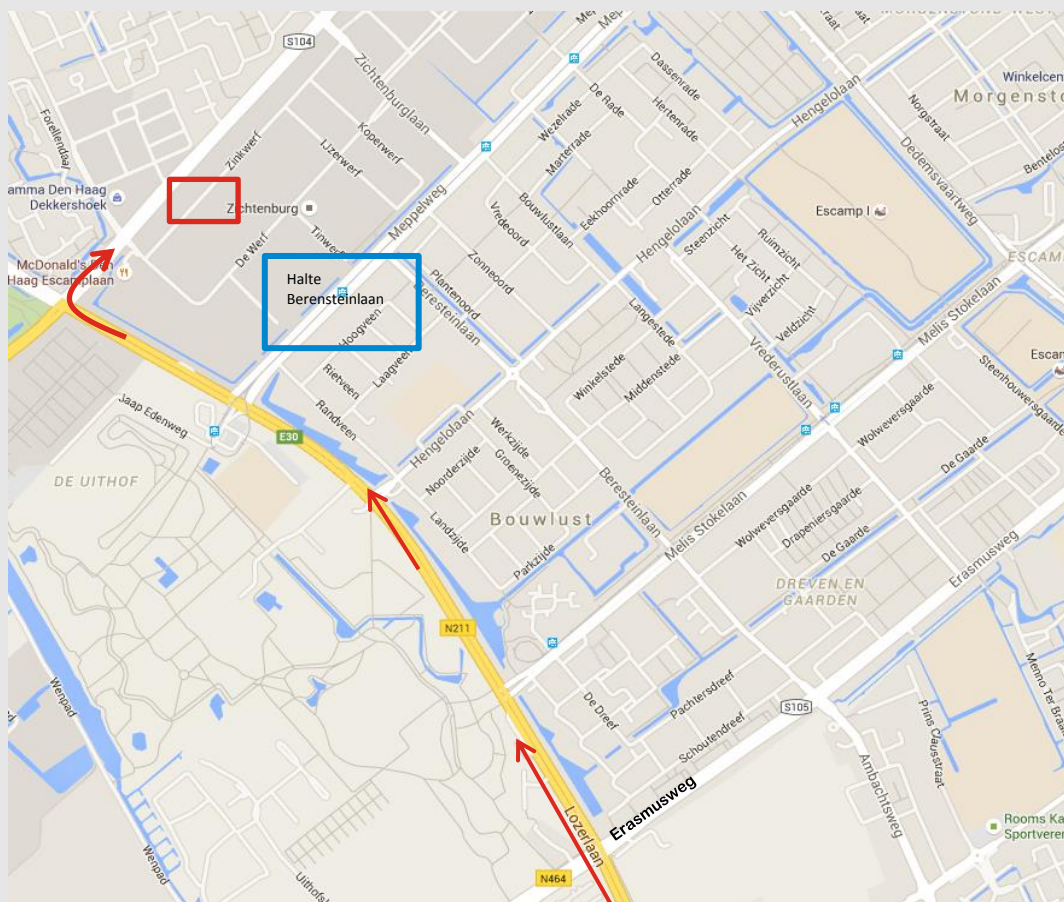

Locatie HTM Specials

ADRESGEGEVENS

Zinkwerf 71
2544 EC Den Haag

BEREIKBAARHEID PER OPENBAAR VERVOER

Vanaf Den Haag Centraal Station:

Tram 4 richting de Uithof, uitstappen op halte Berensteinlaan

Loop 50 meter richting de Lozerlaan en ga rechts de Nikkelwerf op

Aan het eind van de Nikkelwerf, ga linksaf naar De Werf

Ga na 275 meter rechtsaf de Zinkwerf op

Na 100 meter bevindt de locatie HTM Specials zich aan de linkerzijde.

Amsterdam
Utrecht
Rotterdam

HTM

BEREIKBAARHEID PER AUTO

ROUTE

Vanuit richting Amsterdam of Rotterdam (A4)

- Volg de A4 richting Rotterdam tot aan afslag 12 (Wateringen)
- Neem de afslag en vervolg op de N211 richting Den Haag
- Na de verkeerslichten bij de Erasmusweg neem de vierde straat rechts
- Ga bij de verkeerslichten rechtsaf en ga de eerste straat links de Zinkwerf in
- Locatie HTM Specials bevindt zich na ongeveer 100 meter aan de linkerzijde.

Vanuit richting Utrecht

- Volg de A12 richting Den Haag
- Volg na 1.3 km op het knooppunt Oudenrijn de A12/E25/E30 richting Den Haag
- Volg na 30 km op het knooppunt Gouwe de A12/E30 richting Den Haag
- Volg na 20 km op het knooppunt Prins Clausplein de A4 richting Rotterdam
- Volg de A4 tot aan afslag 12 (Wateringen)
- Vervolg op de N211
- Na de verkeerslichten bij de Erasmusweg neem de vierde straat rechts
- Ga bij de verkeerslichten rechtsaf en ga de eerste straat links de Zinkwerf in
- Locatie HTM Specials bevindt zich na ongeveer 100 meter aan de linkerzijde.